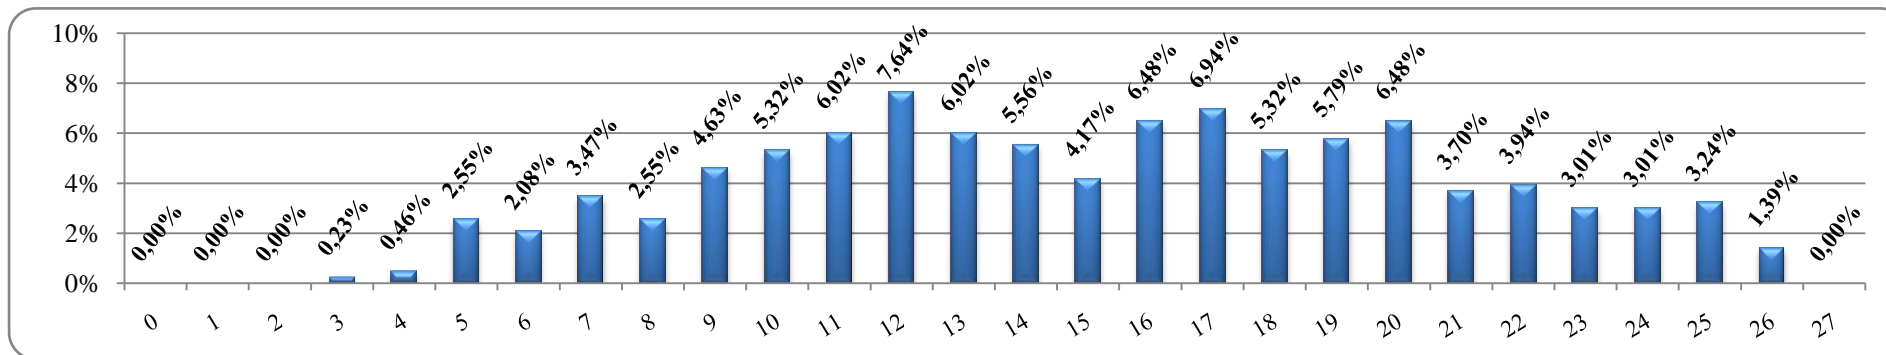

Распределение участников МДР-2019 по географии по полученным баллам