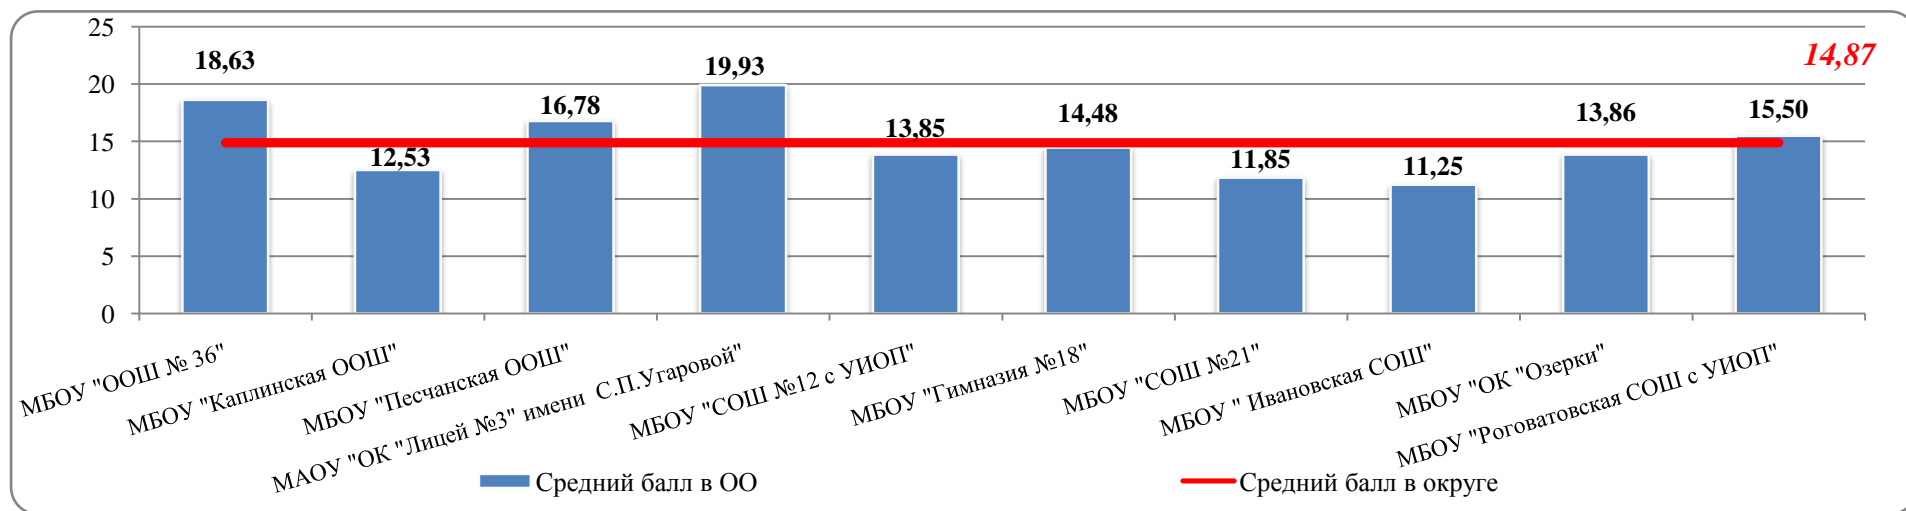

Распределение участников МДР-2019 по полученным отметкам

Результаты МДР-2019 года по ГЕОГРАФИИ

Успеваемость, качество знаний

Средний балл, средняя отметка

Сравнение среднего балла пробного МДР-2019 по географии в Старооскольском городском округе со средними баллами, полученными учащимися 8 классов общеобразовательных организаций