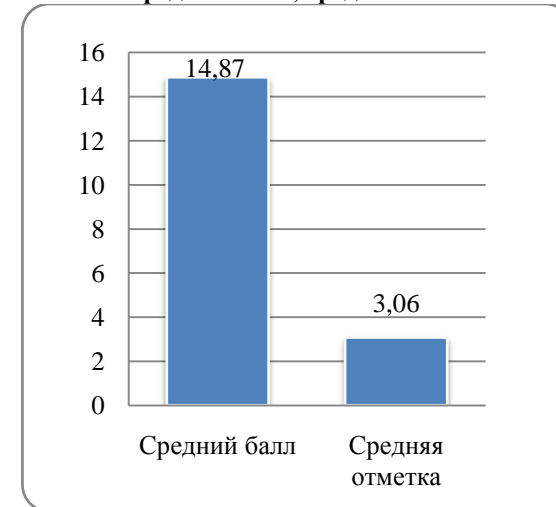

Распределение участников МДР-2019 по полученным отметкам

Результаты МДР-2019 года по ГЕОГРАФИИ

Успеваемость, качество знаний

Средний балл, средняя отметка

Сравнение среднего балла пробного МДР-2019 по географии в Старооскольском городском округе со средними баллами, полученными учащимися 8 классов общеобразовательных организаций

Количество участников	0 баллов	1 балл	2 балла	3 балла	4 балла
432	200	66	86	40	40