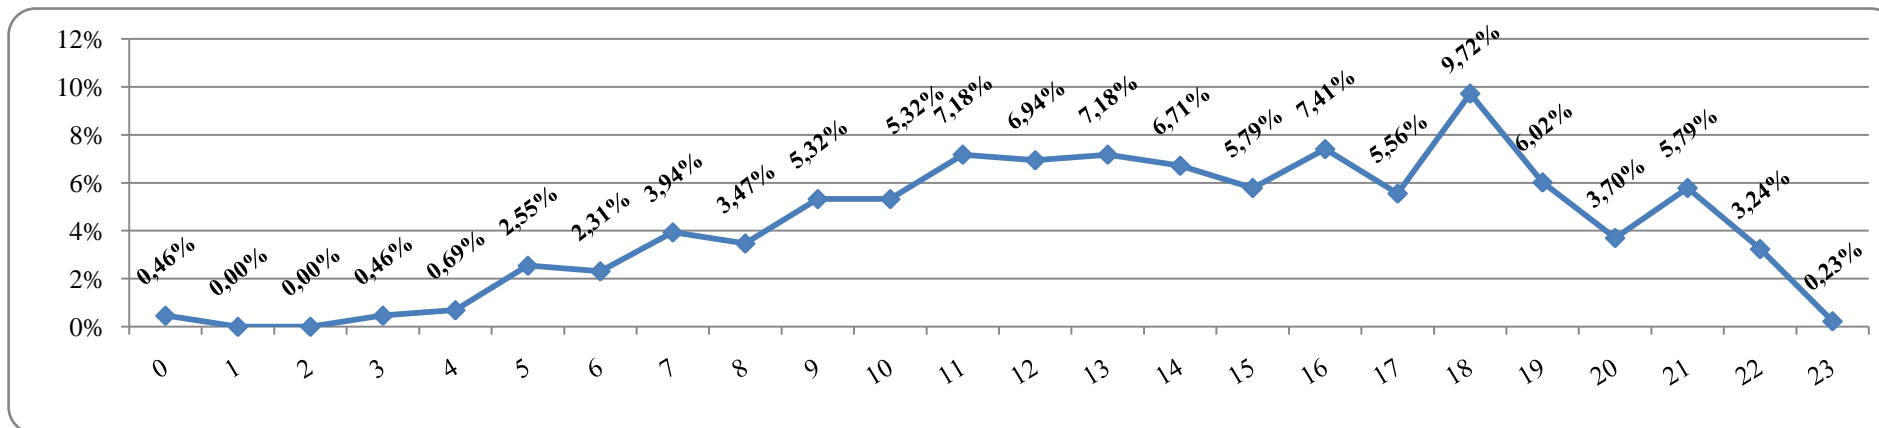

Распределение участников по количеству полученных баллов за выполнение заданий части 1